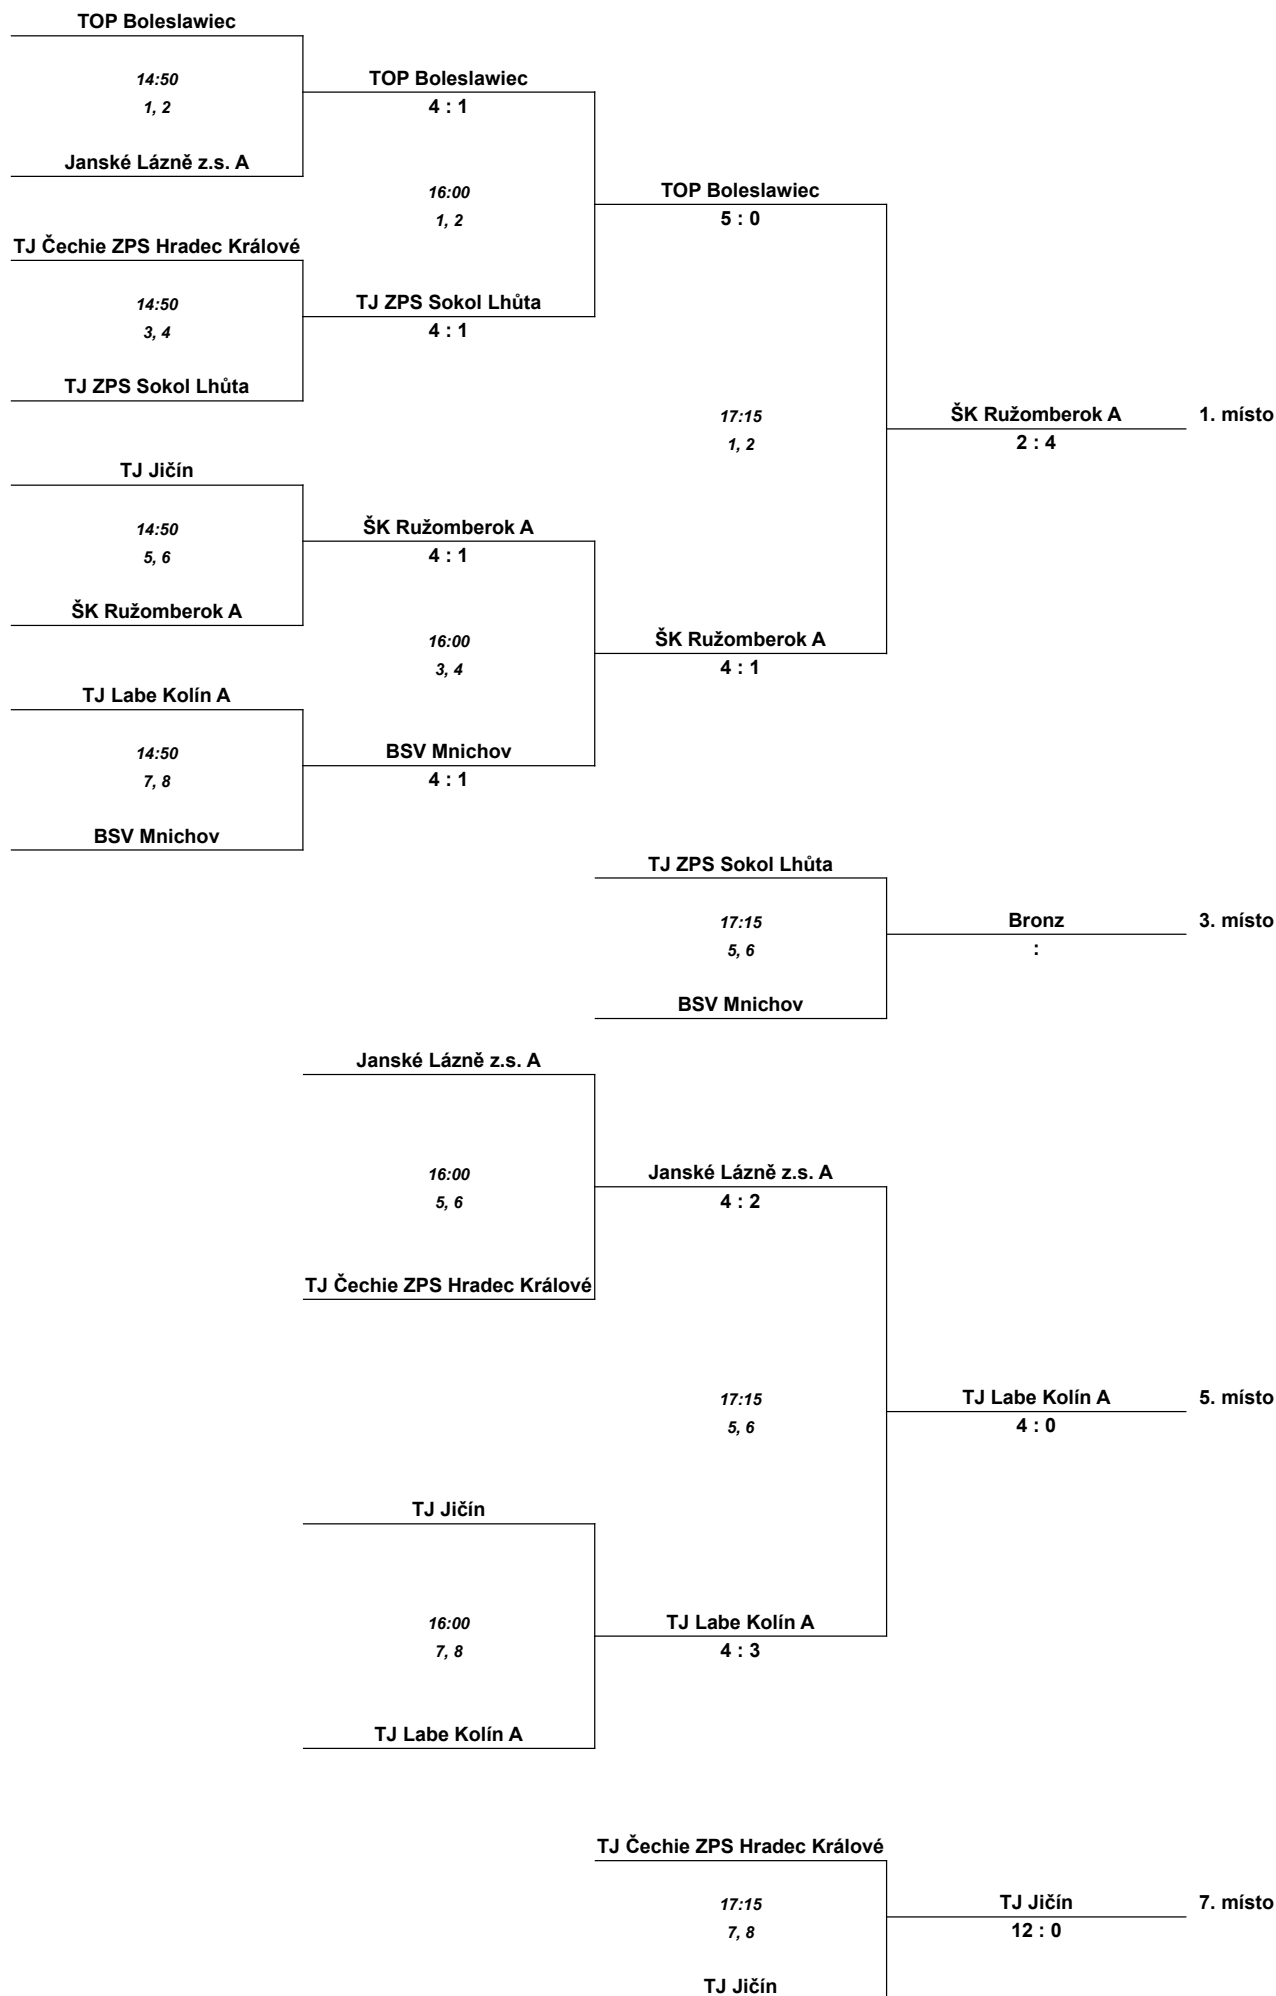

23. ročník o Putovní pohár města Janské Lázně
Velké finále