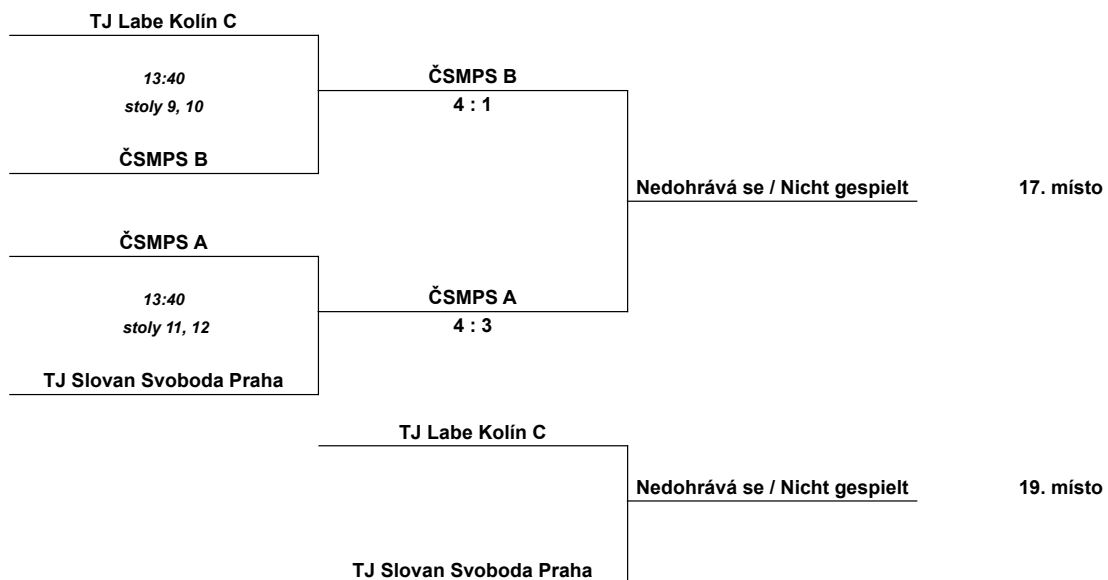

23. ročník o Putovní pohár města Janské Lázně
Útěcha

Turnaj: 23. ročník o Putovní pohár města Janské Lázně
Termín: od 8. 6. 2018
do 9. 6. 2018

Celkové výsledky

Pořadí	Družstvo
1.	ŠK Ružomberok A
2.	TOP Boleslawiec
3.	TJ ZPS Sokol Lhůta
	BSV Múnchen
5.	TJ Labe Kolín A
6.	Janské Lázně z.s. A
7.	TJ Čechie ZPS Hradec Králové
8.	TJ Jičín
9.	ŠK Ružomberok B
10.	ZSR Start Zeliona Góra
11.	TP PARA Senec
12.	ŠK ST OZP Valaliky
13.	TJ Labe Kolín B
	Janské Lázně z.s. B
15.	Halassi Oliver Club Budapest
	WZSN "START" Wrocław
17.	ČSMPS B
	ČSMPS A
19.	TJ Labe Kolín C
	TJ Slovan Svoboda Praha