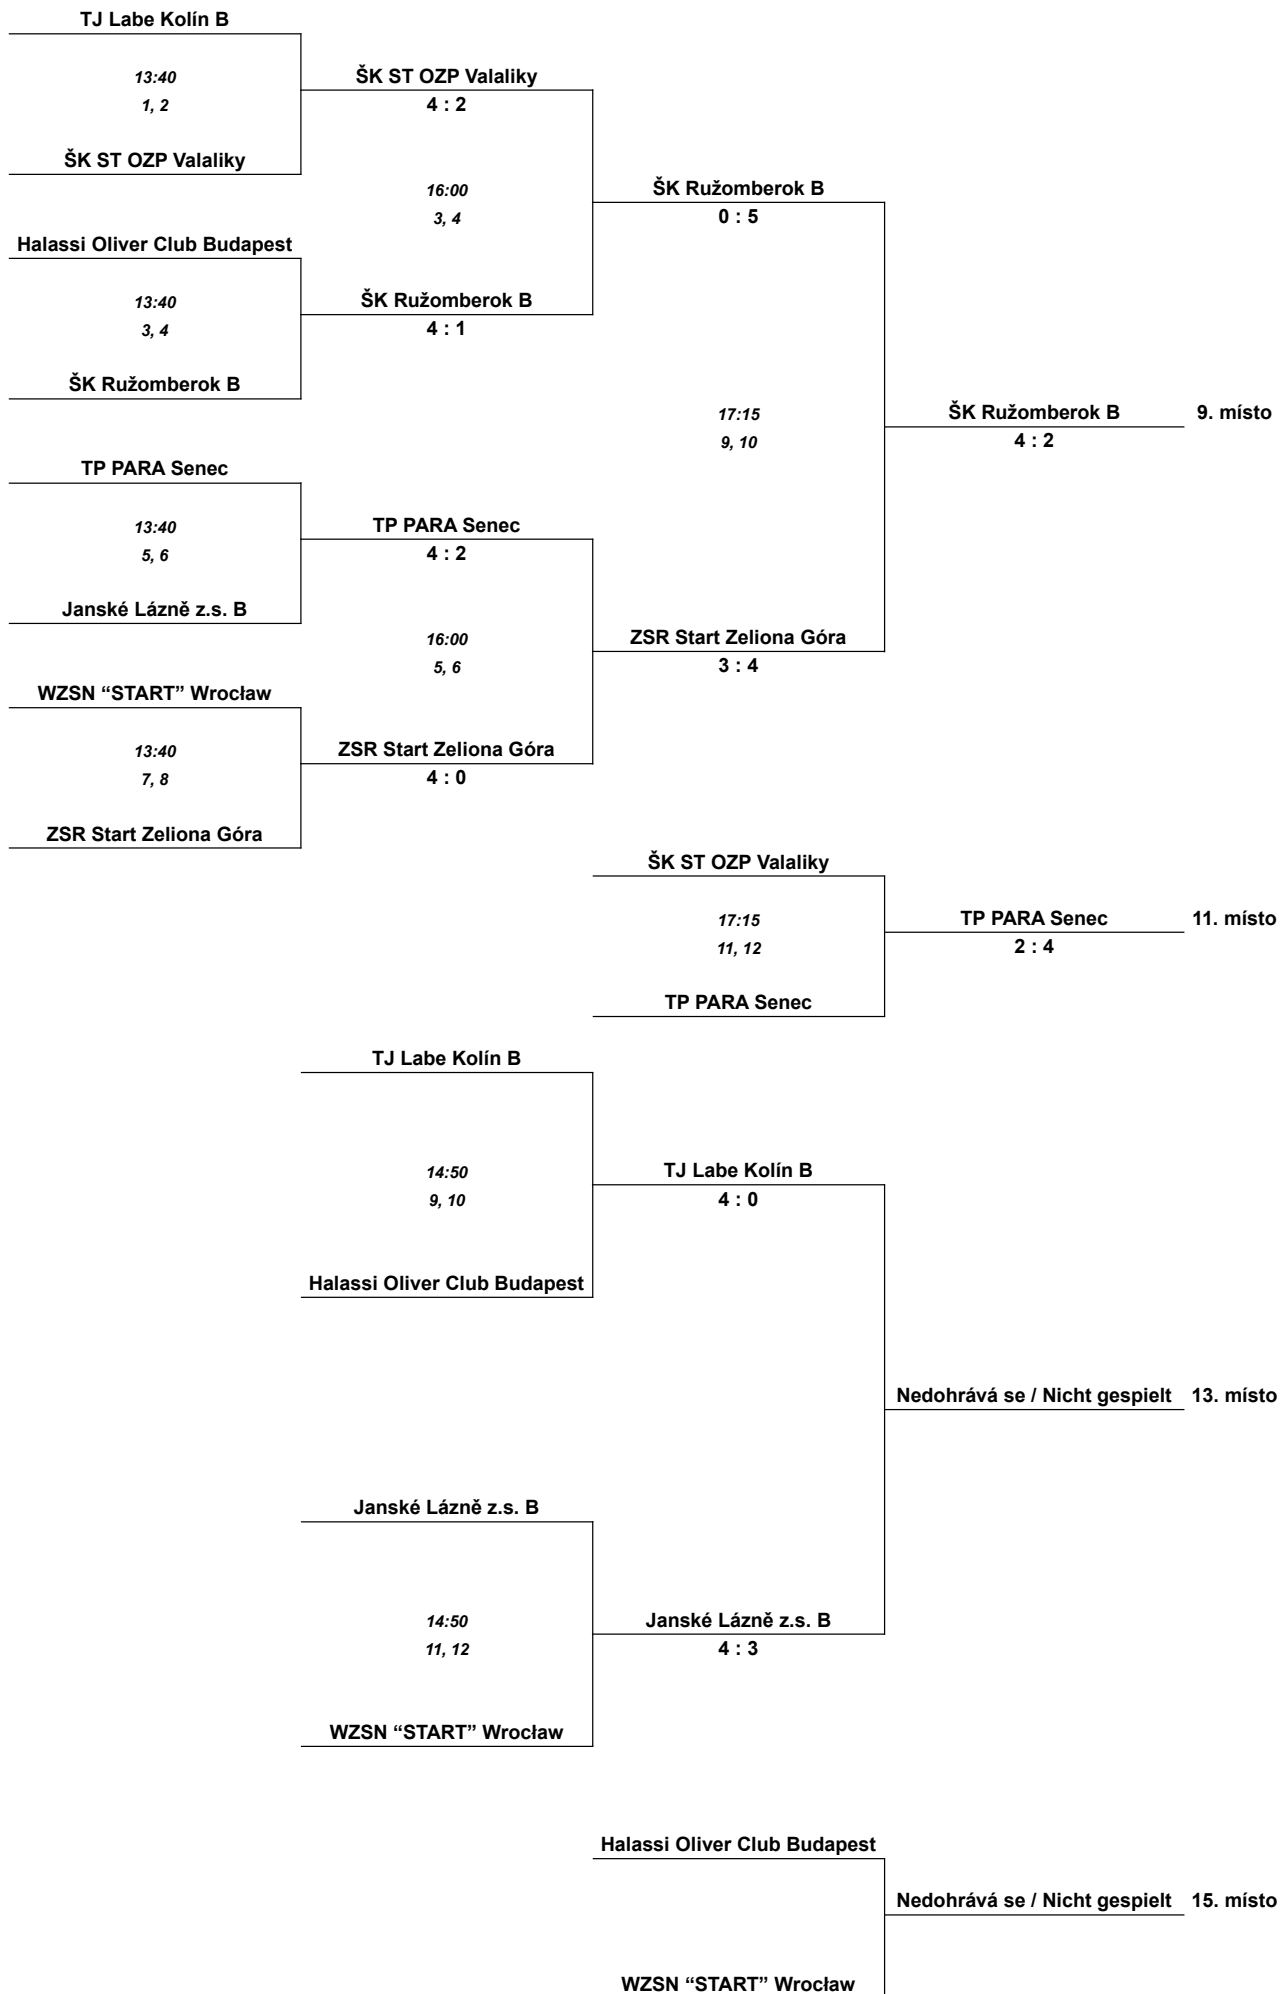

23. ročník o Putovní pohár města Janské Lázně
Malé finále